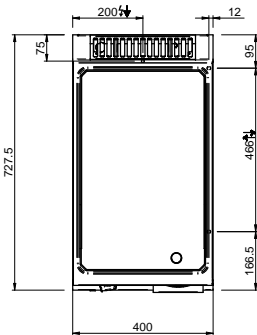

MAGISTRA PLUS 700 - PLAQUES GRILLADE

MFTE77TLRC

PLAQUE 1/2 LISSE CHROMÉE 1/2 RAINURÉE ÉL

SPÉCIFICATIONS TECHNIQUES:

Plaque chromée	●
Plaque rainurée	●
Plaque lisse	●
Dimensions exterieure - LxPxH (cm)	70x71,4x25
Puissance totale (kW)	8

SPÉCIFICATIONS SUPPLÉMENTAIRES:

Dimensions du plan - LxPxH (cm)	65x57
Nr. Elements electriques 4 kW	2
Energie (N)	400V 3N 50Hz
Poids (kg)	75
Volume (m3)	0,32

La plaque de cuisson intégrée dans le dessus est en acier doux, avec finition chrome lisse ou dur, et a épaisseur de 15 mm. Déchargement des graisses dans un tiroir amovible en acier inoxydable avec capacité jusqu'à 2 litres, pour faciliter le nettoyage. Les cuissons différenciée (en modules de 70) sont possibles grâce aux brûleurs / éléments chauffants électriques indépendant. La finition chromée permet des cuissons successives de différents aliments sans risque de transfert odeurs et saveurs lors du passage d'une cuisson à une autre.

En plus de faciliter le nettoyage, le revêtement le chrome réduit la dissipation thermique, favorisant environnement de travail plus confortable. Plan de travail en acier inoxydable AISI 18/10 épaisseur 1 mm. Excellent alignement avec joints de liaison.

LEGENDA SIMBOLI / LEGEND

INGRESSO GAS / GAS INLET
(EN 10226-1) Ø M 1/2"

ALIMENTAZIONE ELETTRICA /
POWER SUPPLY

INGRESSO ACQUA /
WATER INLET Ø M 1/2"

SCARICO ACQUA / OLII
WATER / OILS DRAIN

ATTACCO EQUIPOTENZIALE /
EQUIPOTENTIAL