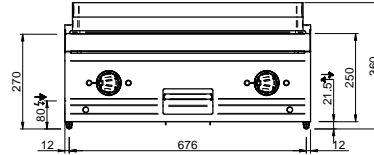

MAGISTRA PLUS 700 - PLAQUES GRILLADE

MFTE77TLRC

PLAQUE 1/2 LISSE CHROMÉE 1/2 RAINURÉE ÉL

SPÉCIFICATIONS TECHNIQUES:

Plaque chromée	●
Plaque rainurée	●
Plaque lisse	●
Dimensions exterieure - LxPxH (cm)	70x71,4x25
Puissance totale (kW)	8

SPÉCIFICATIONS SUPPLÉMENTAIRES:

Dimensions du plan - LxPxH (cm)	65x57
Nr. Elements electriques 4 kW	2
Energie (N)	400V 3N 50Hz
Poids (kg)	75
Volume (m3)	0,32

La plaque de cuisson intégrée dans le dessus est en acier doux, avec finition chrome lisse ou dur, et a épaisseur de 15 mm. Déchargement des graisses dans un tiroir amovible en acier inoxydable avec capacité jusqu'à 2 litres, pour faciliter le nettoyage. Les cuissons différenciée (en modules de 70) sont possibles grâce aux brûleurs / éléments chauffants électriques indépendant. La finition chromée permet des cuissons successives de différents aliments sans risque de transfert odeurs et saveurs lors du passage d'une cuisson à une autre.

En plus de faciliter le nettoyage, le revêtement le chrome réduit la dissipation thermique, favorisant environnement de travail plus confortable. Plan de travail en acier inoxydable AISI 18/10 épaisseur 1 mm. Excellent alignement avec joints de liaison.

LEGENDA SIMBOLI / LEGEND

INGRESSO GAS / GAS INLET
(EN 10226-1) Ø M 1/2"

ALIMENTAZIONE ELETTRICA /
POWER SUPPLY

INGRESSO ACQUA /
WATER INLET Ø M 1/2"

SCARICO ACQUA / OLII
WATER / OILS DRAIN

ATTACCO EQUIPOTENZIALE /
EQUIPOTENTIAL