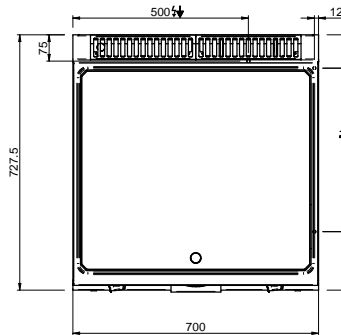

MAGISTRA PLUS 700 - PLAQUES GRILLADE

MFTE77TLRC

PLAQUE 1/2 LISSE CHROMÉE 1/2 RAINURÉE ÉL

SPÉCIFICATIONS TECHNIQUES:

Plaque chromée	●
Plaque rainurée	●
Plaque lisse	●
Dimensions exterieure - LxPxH (cm)	70x71,4x25
Puissance totale (kW)	8

SPÉCIFICATIONS SUPPLÉMENTAIRES:

Dimensions du plan - LxPxH (cm)	65x57
Nr. Elements electriques 4 kW	2
Energie (N)	400V 3N 50Hz
Poids (kg)	75
Volume (m3)	0,32

La plaque de cuisson intégrée dans le dessus est en acier doux, avec finition chrome lisse ou dur, et a épaisseur de 15 mm. Déchargement des graisses dans un tiroir amovible en acier inoxydable avec capacité jusqu'à 2 litres, pour faciliter le nettoyage. Les cuissons différenciée (en modules de 70) sont possibles grâce aux brûleurs / éléments chauffants électriques indépendant. La finition chromée permet des cuissons successives de différents aliments sans risque de transfert odeurs et saveurs lors du passage d'une cuisson à une autre.

En plus de faciliter le nettoyage, le revêtement le chrome réduit la dissipation thermique, favorisant environnement de travail plus confortable. Plan de travail en acier inoxydable AISI 18/10 épaisseur 1 mm. Excellent alignement avec joints de liaison.

LEGENDA SIMBOLI / LEGEND

INGRESSO GAS / GAS INLET
(EN 10226-1) Ø M 1/2"

ALIMENTAZIONE ELETTRICA /
POWER SUPPLY

INGRESSO ACQUA /
WATER INLET Ø M 1/2"

SCARICO ACQUA / OLII
WATER / OILS DRAIN

ATTACCO EQUIPOTENZIALE /
EQUIPOTENTIAL