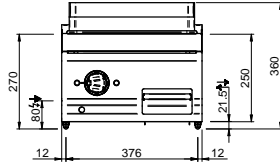

MAGISTRA PLUS 700 - PLAQUES GRILLADE

MFTE77TLRC

PLAQUE 1/2 LISSE CHROMÉE 1/2 RAINURÉE ÉL

SPÉCIFICATIONS TECHNIQUES:

Plaque chromée	●
Plaque rainurée	●
Plaque lisse	●
Dimensions exterieure - LxPxH (cm)	70x71,4x25
Puissance totale (kW)	8

SPÉCIFICATIONS SUPPLÉMENTAIRES:

Dimensions du plan - LxPxH (cm)	65x57
Nr. Elements electriques 4 kW	2
Energie (N)	400V 3N 50Hz
Poids (kg)	75
Volume (m3)	0,32

La plaque de cuisson intégrée dans le dessus est en acier doux, avec finition chrome lisse ou dur, et a épaisseur de 15 mm. Déchargement des graisses dans un tiroir amovible en acier inoxydable avec capacité jusqu'à 2 litres, pour faciliter le nettoyage. Les cuissons différenciée (en modules de 70) sont possibles grâce aux brûleurs / éléments chauffants électriques indépendant. La finition chromée permet des cuissons successives de différents aliments sans risque de transfert odeurs et saveurs lors du passage d'une cuisson à une autre.

En plus de faciliter le nettoyage, le revêtement le chrome réduit la dissipation thermique, favorisant environnement de travail plus confortable. Plan de travail en acier inoxydable AISI 18/10 épaisseur 1 mm. Excellent alignement avec joints de liaison.

LEGENDA SIMBOLI / LEGEND

INGRESSO GAS / GAS INLET
(EN 10226-1) Ø M 1/2"

ALIMENTAZIONE ELETTRICA /
POWER SUPPLY

INGRESSO ACQUA /
WATER INLET Ø M 1/2"

SCARICO ACQUA / OLII
WATER / OILS DRAIN

ATTACCO EQUIPOTENZIALE /
EQUIPOTENTIAL